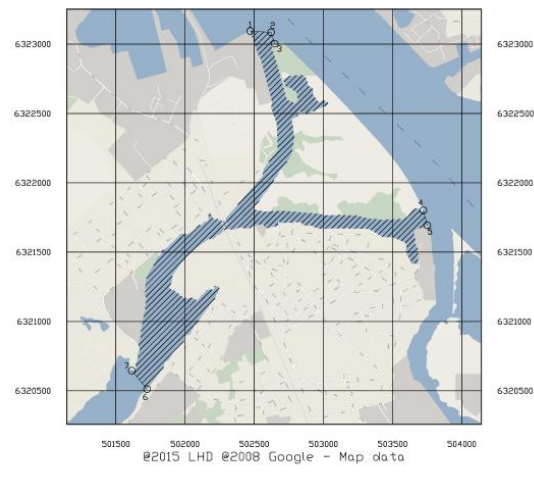

Daugava
No Vanšu tilta līdz Dzelzceļa tiltam – 14 km/h (8 mezgli)

09.02.2016 MK noteikumi Nr. 92
Noteikumi par kuģošanas līdzekļu satiksmi iekšējos ūdeņos

Rajoni, kuros noteikti ātruma ierobežojumi

Lielupe–Buļļupe – 18 km/h (10 mezgli)

Buļļupe – Daugava – 14 km/h (8 mezgli)

Vecmīlgrāvis – 18 km/h (10 mezgli);

Ķīšezera – Juglas ezera – Lielā Baltezers rajons
14 km/h (8 mezgli)

Lielā Baltezers – Mazā Baltezers rajons
9 km/h (5 mezgli);