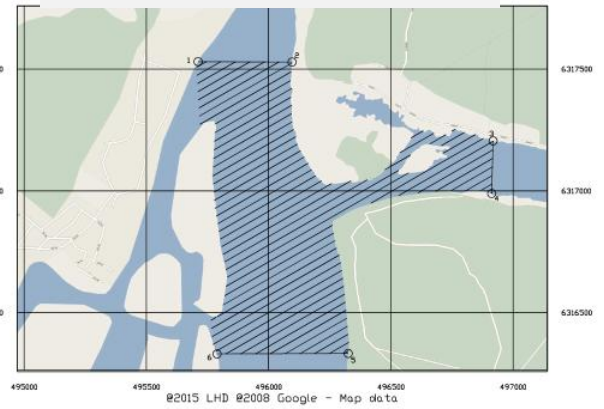

Daugava
No Vanšu tilta līdz Dzelzceļa tiltam – 14 km/h (8 mezgli)

09.02.2016 MK noteikumi Nr. 92
Noteikumi par kuģošanas līdzekļu satiksmi iekšējos ūdeņos

Rajoni, kuros noteikti ātruma ierobežojumi

Lielupe–Buļļupe – 18 km/h (10 mezgli)

Buļļupe – Daugava – 14 km/h (8 mezgli)

Vecmīlgrāvis – 18 km/h (10 mezgli);

Ķīšezera – Juglas ezera – Lielā Baltezers rajons
14 km/h (8 mezgli)

Lielā Baltezers – Mazā Baltezers rajons
9 km/h (5 mezgli);