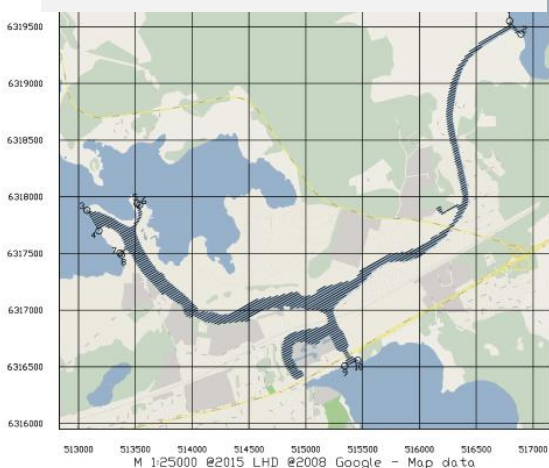

Daugava
No Vanšu tilta līdz Dzelzceļa tiltam – 14 km/h (8 mezgli)

09.02.2016 MK noteikumi Nr. 92
Noteikumi par kuģošanas līdzekļu satiksmi iekšējos ūdeņos

Rajoni, kuros noteikti ātruma ierobežojumi

Lielupe–Buļļupe – 18 km/h (10 mezgli)

Buļļupe – Daugava – 14 km/h (8 mezgli)

Vecmīlgrāvis – 18 km/h (10 mezgli);

Ķīšezera – Juglas ezera – Lielā Baltezers rajons
14 km/h (8 mezgli)

Lielā Baltezers – Mazā Baltezers rajons
9 km/h (5 mezgli);